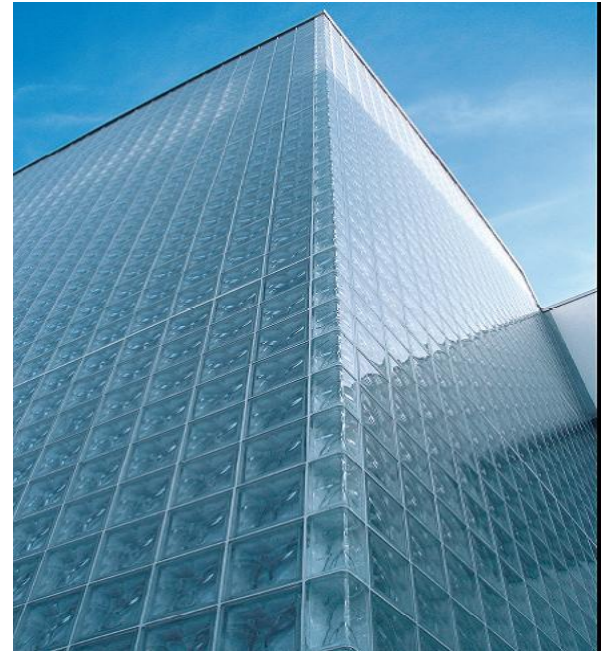

**IDEJE FASADE – ravne stijene**

CENTAR STAKLENE OPEKE

FIDENZA  
VETROARREDO

VITRABLOK

CENTAR STAKLENE OPEKE

FIDENZA  
VETROARREDO

VITRARILOK

Ježdovečka 103, 10250 ZAGREB-LUČKO, HRVATSKA tel: +385 (0)1 65 35 845; fax: +385 (0)1 65 35 096  
e-mail: [komercijala@egle.hr](mailto:komercijala@egle.hr) internet: [www.egle.hr](http://www.egle.hr) ŽR: 2360000-1102121011  
MB:02601036,OIB:33709721045