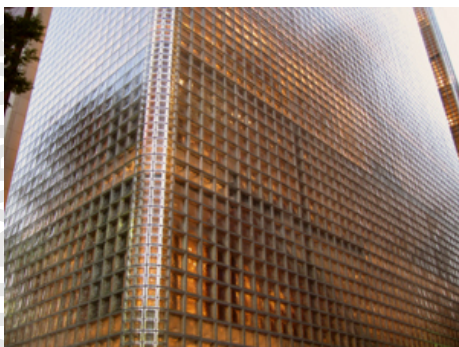

**IDEJE FASADE – ravne stijene**

CENTAR STAKLENE OPEKE

FIDENZA  
VETROARREDO

VITRABLOK

CENTAR STAKLENE OPEKE

FIDENZA  
VETROARREDO

VITRARILOK

Ježdovečka 103, 10250 ZAGREB-LUČKO, HRVATSKA tel: +385 (0)1 65 35 845; fax: +385 (0)1 65 35 096  
e-mail: [komercijala@egle.hr](mailto:komercijala@egle.hr) internet: [www.egle.hr](http://www.egle.hr) ŽR: 2360000-1102121011  
MB:02601036,OIB:33709721045