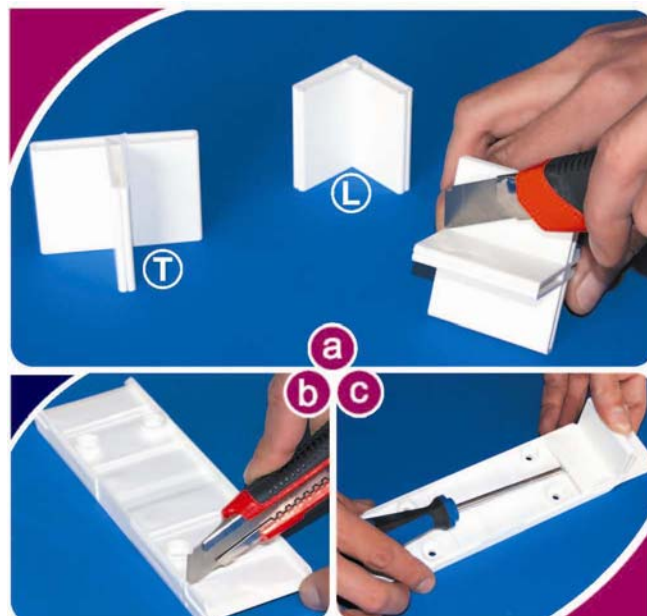

**VetroCLICK** je sistem suhe ugradnje staklene opeke.

- jednostavno, brzo i sigurno
- silikonska fuga 4 mm (Pegasus) i 10 mm (Klasična)

Za ugradnju potrebni su samo: plastični profil i križić, koji olakšavaju i ubrzavaju proces korištenja VetroCLICK sustava.