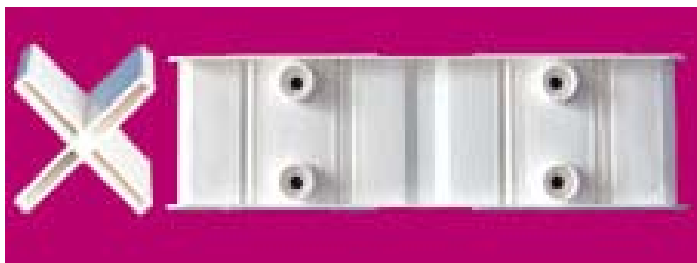

**VetroCLICK** je sistem suhe ugradnje staklene opeke.

- jednostavno, brzo i sigurno
- silikonska fuga 4 mm (Pegasus) i 10 mm (Klasična)

Za ugradnju potrebni su samo: plastični profil i križić, koji olakšavaju i ubrzavaju proces korištenja VetroCLICK sustava.