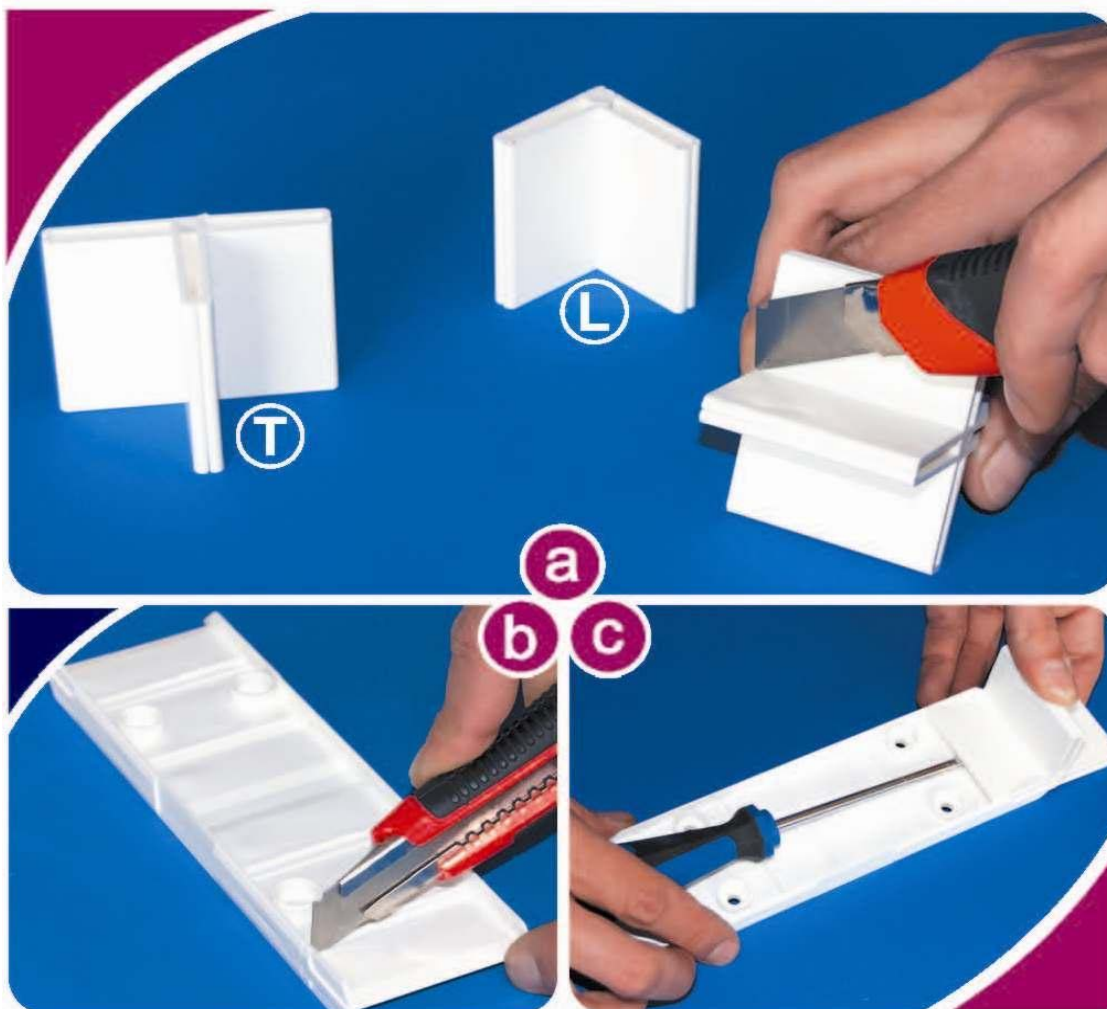

VetroCLICK je sistem suhe ugradnje staklene opeke.

- jednostavno, brzo i sigurno –
- fuga 4 mm (Pegasus) 10 mm (Klasična)

Za ugradnju potrebni su samo: plastični profil i križić, koji olakšavaju i ubrzavaju proces korištenja VetroCLICK sustava.

FIDENZA
VETROARREDO

KORACI SLAGANJA SUSTAVA "VETROCLICK"

a

Izrezati plastiku (križići) u obliku slova "T" (za prvi red) ili "L" (za početne/završne)

b

Izrezati plastični profil na označenom utoru za odgovarajuću dimenziju staklene opeke.